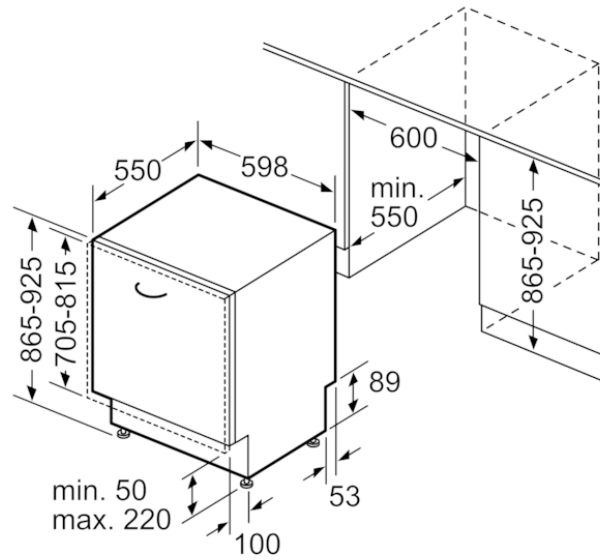

Färgalternativ

Tekniska data

Egenskaper

Diskeffekt : A
Vattenförbrukning (l) : 9,5
Elförbrukning, referensprogram, 220 dagar (kWh) : 180
Vattenförbrukning per år, referensprogram, 220 dagar (l) : 2090
Konstruktion : Inbyggd
Demonterbar toppskiva : Saknas
Dekorpanel för dörren : Går ej att montera
Höjd med toppskiva (mm) : 0
Höjd (mm) : 865
Justerbara fötter : Yes - all from front
Max höjjustering (mm) : 60
Justerbar sockelplåt : Höjd och djup
Nettovikt (kg) : 37,246
Bruttovikt (kg) : 39,5
Anslutningseffekt (W) : 2400
Säkring (A) : 10
Spänning (V) : 220-240
Frekvens (Hz) : 50; 60
Anslutningskabelns längd (cm) : 175
Elkontakt : jordad stickkontakt
Längd, tillopps slang (cm) : 165
Längd, avloppsslang (cm) : 190
Dolt värmeelement : Ja
Beskrivning av vattensäkerhetssystem : 3-faldigt vattenskydd 24h
Barnsäkring : Saknas
Avhårdare : Ja
Höj- och sänkbar överkorg : Rackmatic 3-läges
Toppkorg : Saknas
Silverkorg : Standard
Extra tillbehör : SGZ0IC00, SGZ1010, SMZ1051EU, SMZ2014, SMZ5001, SMZ5002, SMZ5015, SMZ5045, SMZ5300
Medföljande tillbehör 2 : Ångskydd
Standardkuvert : 13
Färg, panel : svart
Mått (mm) : 865 x 598 x 550
Emballagemått (H x B x D) (mm) : 930 x 670 x 660

BOSCH

Serie | 4, Helintegrerad diskmaskin, 60 cm, XXL
SBH4EAX14E

Mått i mm